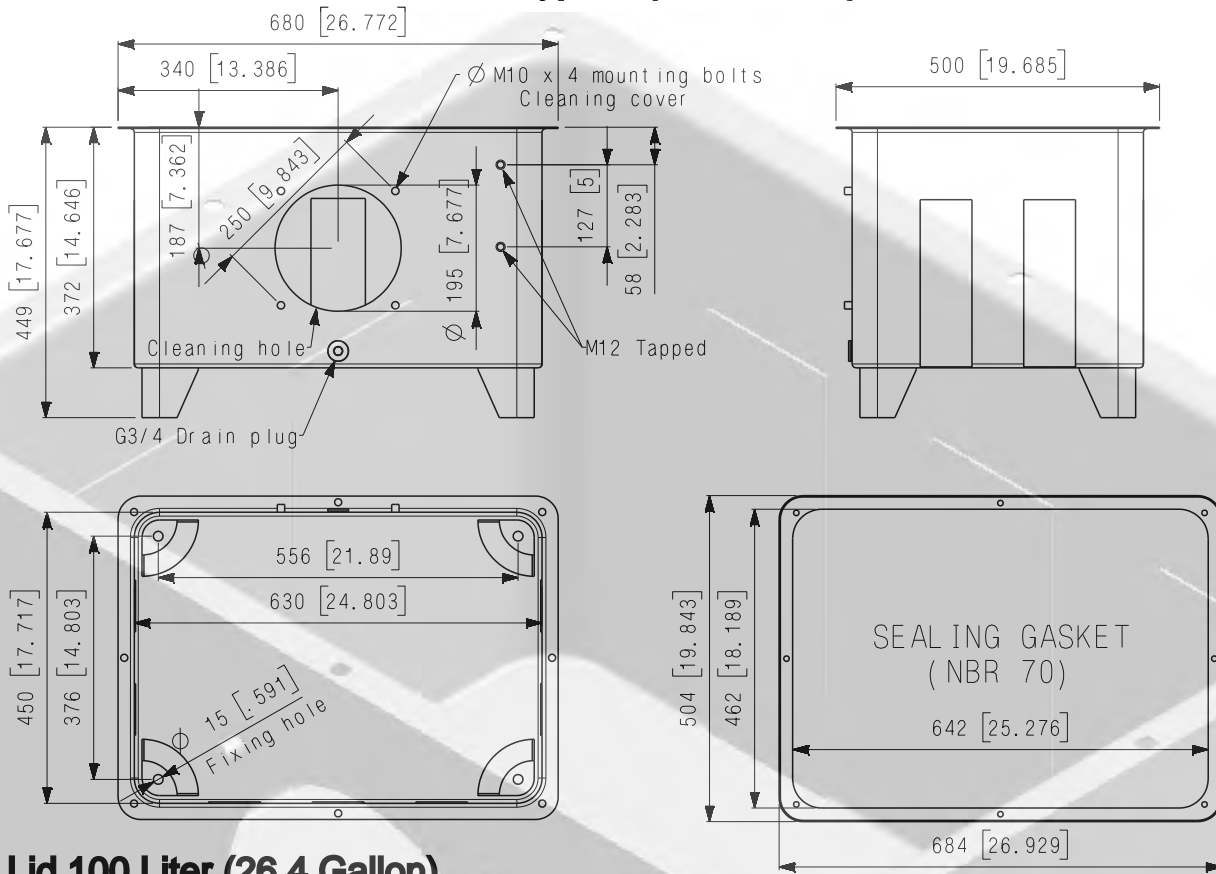

Weldless Steel Tank 100 Liter Type A (26,4 Gallon)

mm [in]

Lid 100 Liter (26,4 Gallon)

Weldless Steel Tank 100 Liter Type B (26,4 Gallon)

mm [in]

Lid 100 Liter (26,4 Gallon)

Weldless Steel Tank 100 Liter Type C (26,4 Gallon)

mm [in]

Lid 100 Liter (26,4 Gallon)