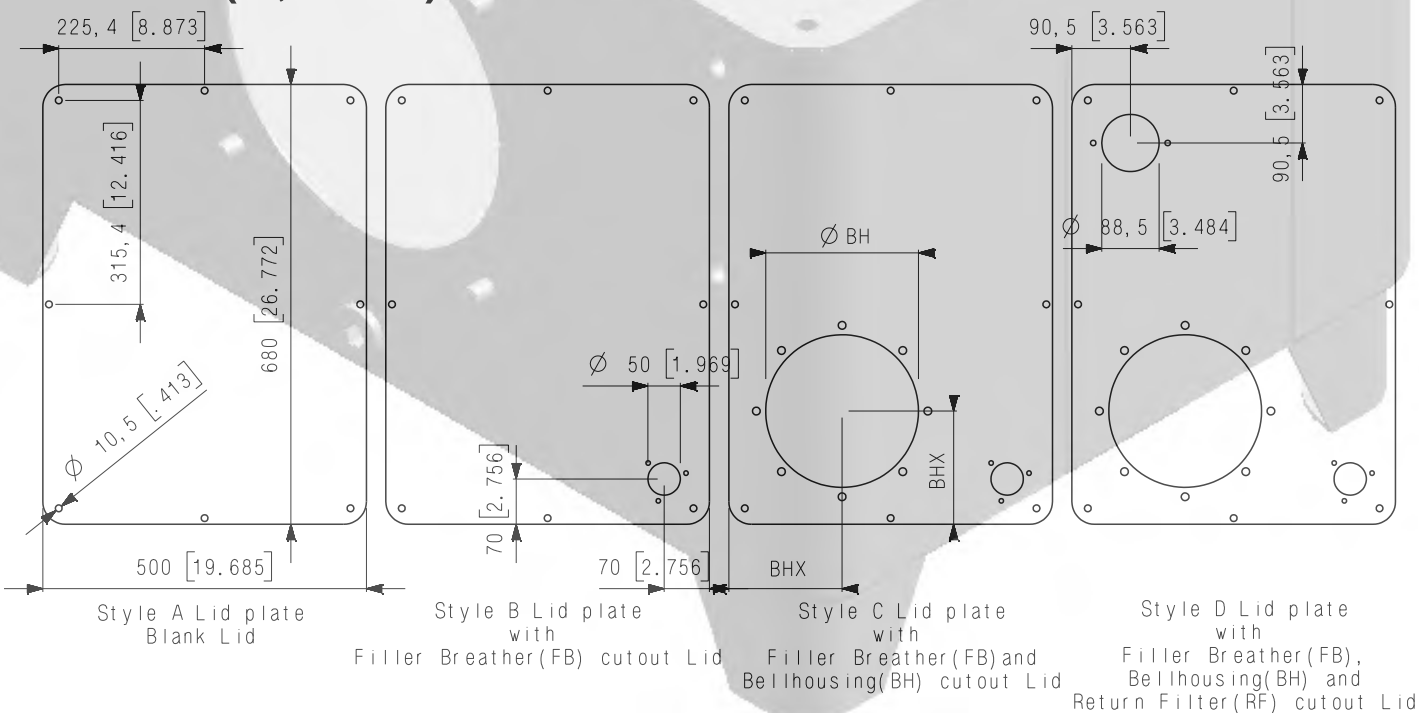

Weldless Steel Tank 100 Liter Type A (26,4 Gallon)

mm [in]

Lid 100 Liter (26,4 Gallon)

Weldless Steel Tank 100 Liter Type B (26,4 Gallon)

mm [in]

Lid 100 Liter (26,4 Gallon)

Weldless Steel Tank 100 Liter Type C (26,4 Gallon)

mm [in]

Lid 100 Liter (26,4 Gallon)