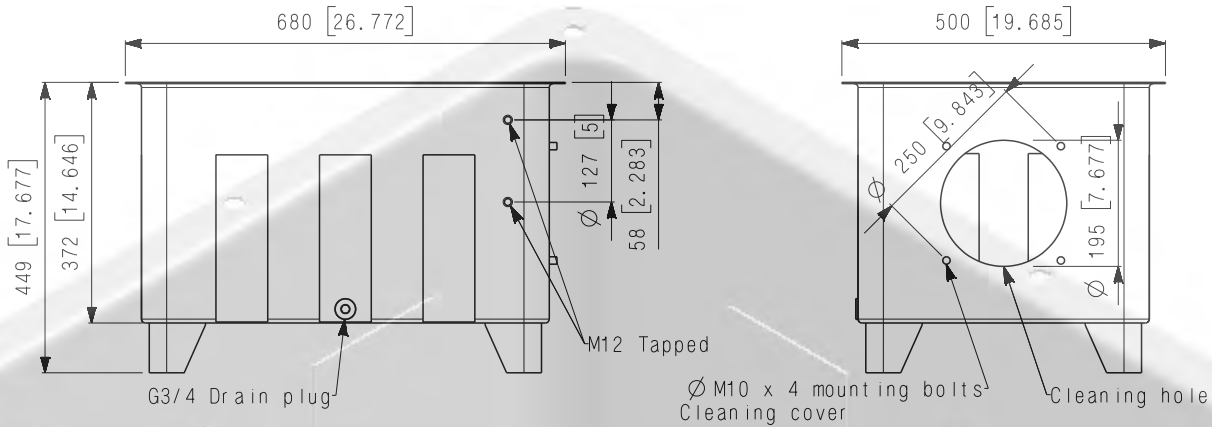

Weldless Steel Tank 100 Liter Type A (26,4 Gallon)

mm [in]

Lid 100 Liter (26,4 Gallon)

Weldless Steel Tank 100 Liter Type B (26,4 Gallon)

mm [in]

Lid 100 Liter (26,4 Gallon)

Weldless Steel Tank 100 Liter Type C (26,4 Gallon)

mm [in]

Lid 100 Liter (26,4 Gallon)