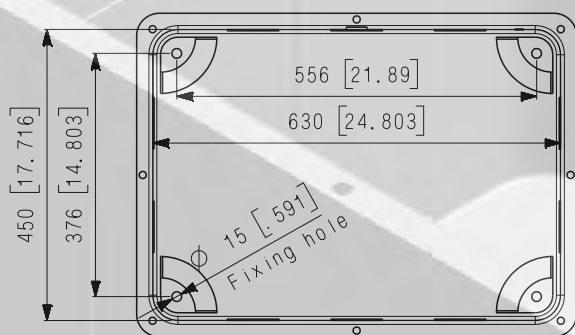

Weldless Steel Tank 100 Liter Type A (26,4 Gallon)

mm [in]

Lid 100 Liter (26,4 Gallon)

Weldless Steel Tank 100 Liter Type B (26,4 Gallon)

mm [in]

Lid 100 Liter (26,4 Gallon)

Weldless Steel Tank 100 Liter Type C (26,4 Gallon)

mm [in]

Lid 100 Liter (26,4 Gallon)