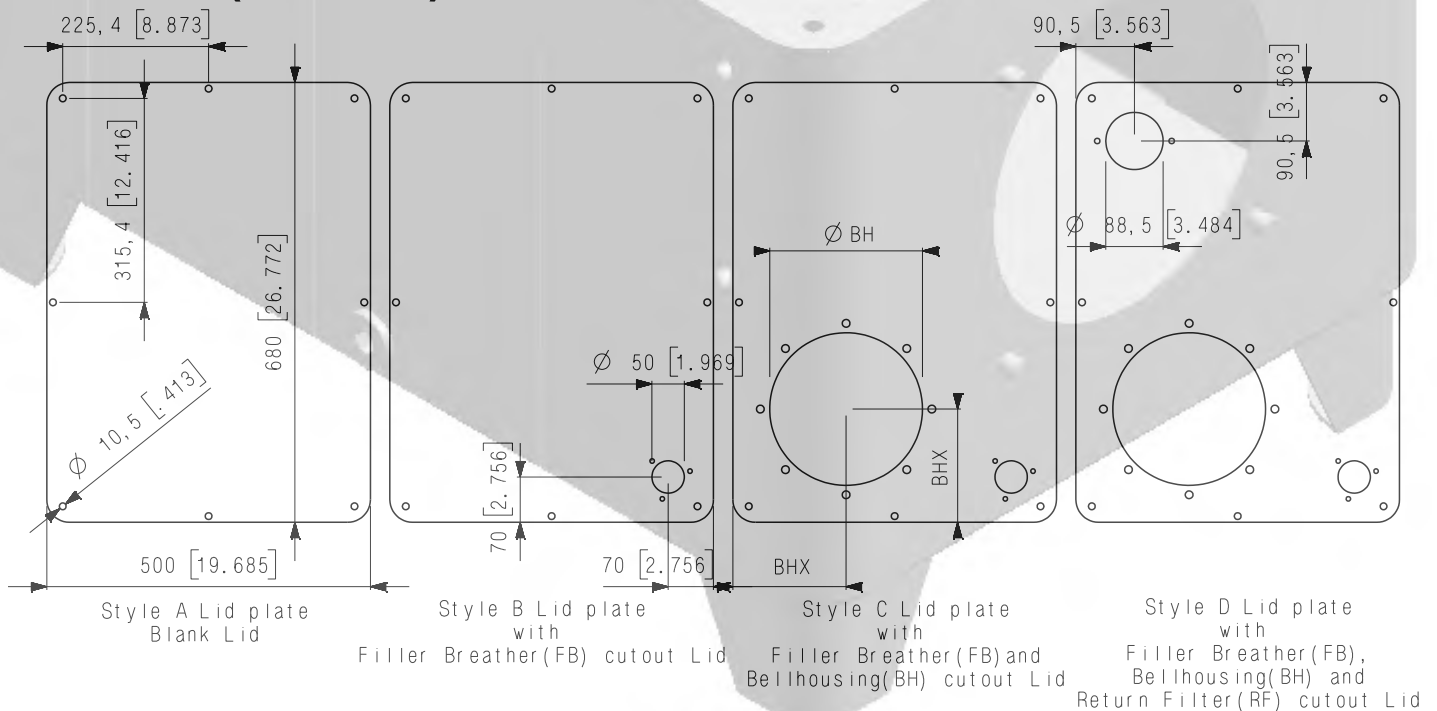

Weldless Steel Tank 100 Liter Type A (26,4 Gallon)

mm [in]

Lid 100 Liter (26,4 Gallon)

Weldless Steel Tank 100 Liter Type B (26,4 Gallon)

mm [in]

Lid 100 Liter (26,4 Gallon)

Weldless Steel Tank 100 Liter Type C (26,4 Gallon)

mm [in]

Lid 100 Liter (26,4 Gallon)