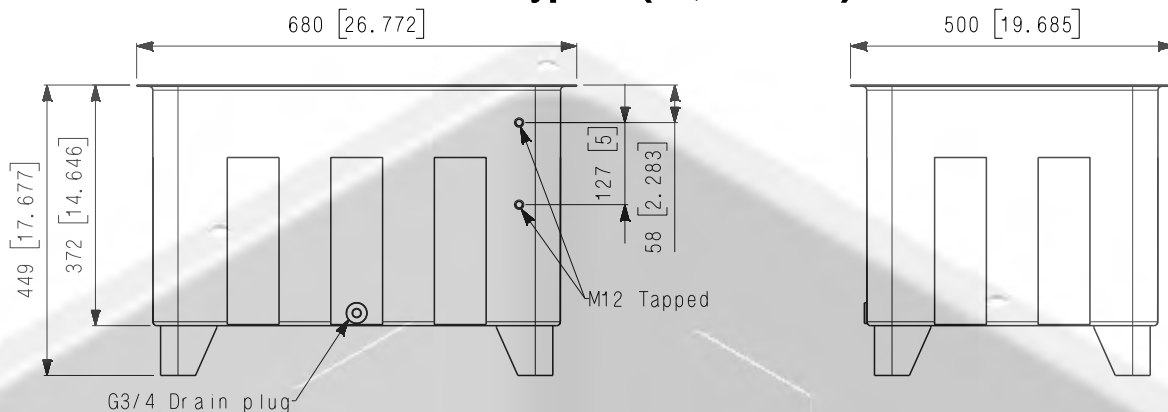

Weldless Steel Tank 100 Liter Type A (26,4 Gallon)

mm [in]

Lid 100 Liter (26,4 Gallon)

Weldless Steel Tank 100 Liter Type B (26,4 Gallon)

mm [in]

Lid 100 Liter (26,4 Gallon)

Weldless Steel Tank 100 Liter Type C (26,4 Gallon)

mm [in]

Lid 100 Liter (26,4 Gallon)