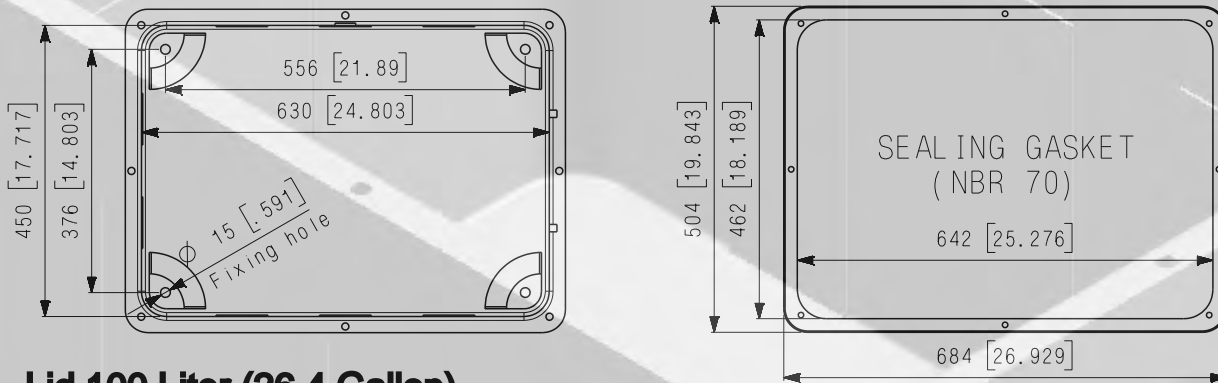

Weldless Steel Tank 100 Liter Type A (26,4 Gallon)

mm [in]

Lid 100 Liter (26,4 Gallon)

Weldless Steel Tank 100 Liter Type B (26,4 Gallon)

mm [in]

Lid 100 Liter (26,4 Gallon)

Weldless Steel Tank 100 Liter Type C (26,4 Gallon)

mm [in]

Lid 100 Liter (26,4 Gallon)